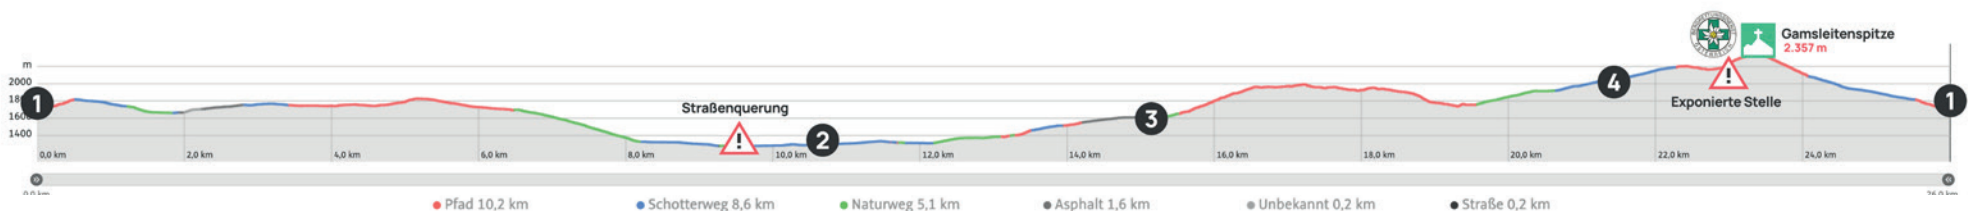

Start Passhöhe
9:00 · 0,0 km

Gschwendthofhütte
Cut-Off 14:30
11,3 km

Felseralm
Cut-Off 16:00
15,1 km

**Zehnerkarbahn
Mittelstation**
Cut-Off 17:00
21,4 km

Ziel Passhöhe
Schluss 21:30
26,0 km

● Pfad 10,2 km ● Schotterweg 8,6 km ● Naturweg 5,1 km ● Asphalt 1,6 km ● Unbekannt 0,2 km ● Straße 0,2 km