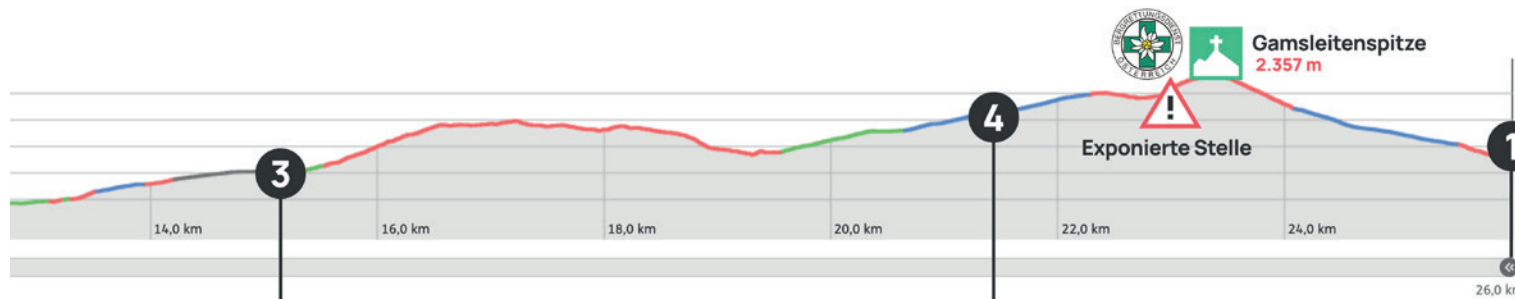

Start Passhöhe
9:00 · 0,0 km

Gschwendthofhütte
Cut-Off 14:30
11,3 km

Felseralm
Cut-Off 16:00
15,1 km

**Zehnerkarbahn
Mittelstation**
Cut-Off 17:00
21,4 km

Ziel Passhöhe
Schluss 21:30
26,0 km

● Pfad 10,2 km ● Schotterweg 8,6 km ● Naturweg 5,1 km ● Asphalt 1,6 km ● Unbekannt 0,2 km ● Straße 0,2 km